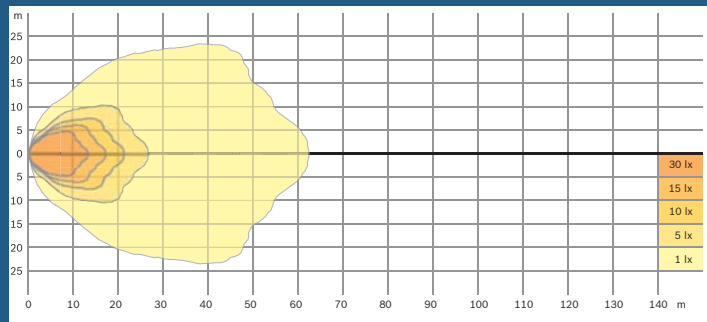

Uutuus!

Bosch Pilot X: Pienikokoinen tehokas työvalo

BOSCH

Invented for life

Työvalo: Bosch Pilot X

Valonjakauma metreissä

Tuote	Tilausnumero
Pilot X 12 V	0 986 310 676
Pilot X 24 V	0 986 310 675

Tuote	Tilausnumero
Heijastin	1 987 305 079
Lasi- ja O-rengas	1 987 305 108
D1S-polttimo	1 987 302 905
Ohjainyksikkö 12 V	0 986 310 211
Ohjainyksikkö 24 V	0 986 310 209
1 m liitäntäjohto	1 987 305 109

AA/MLLF 026 XXX XXX / 200809 64-64-XX

Tekniset tiedot:

- ▶ Kotelo: Lasikuituvahvisteista muovia
- ▶ Polttimo: D1S 35 W
- ▶ Ohjainyks.: 12 V tai 24 V
- ▶ Paino: 700 g
- ▶ Heijastin: Galvanoitua terästä, pulveripinnoite
- ▶ Linssi: Karkaistua lasia
- ▶ Suojaluokka: IP X4K, suojattu korkeapaineiselta vesisuihkulta
- ▶ Asennus: Suora tai kallistettu asennus viistolla asennusuralla